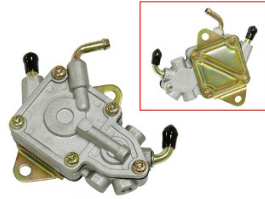

FUEL PUMP

129388